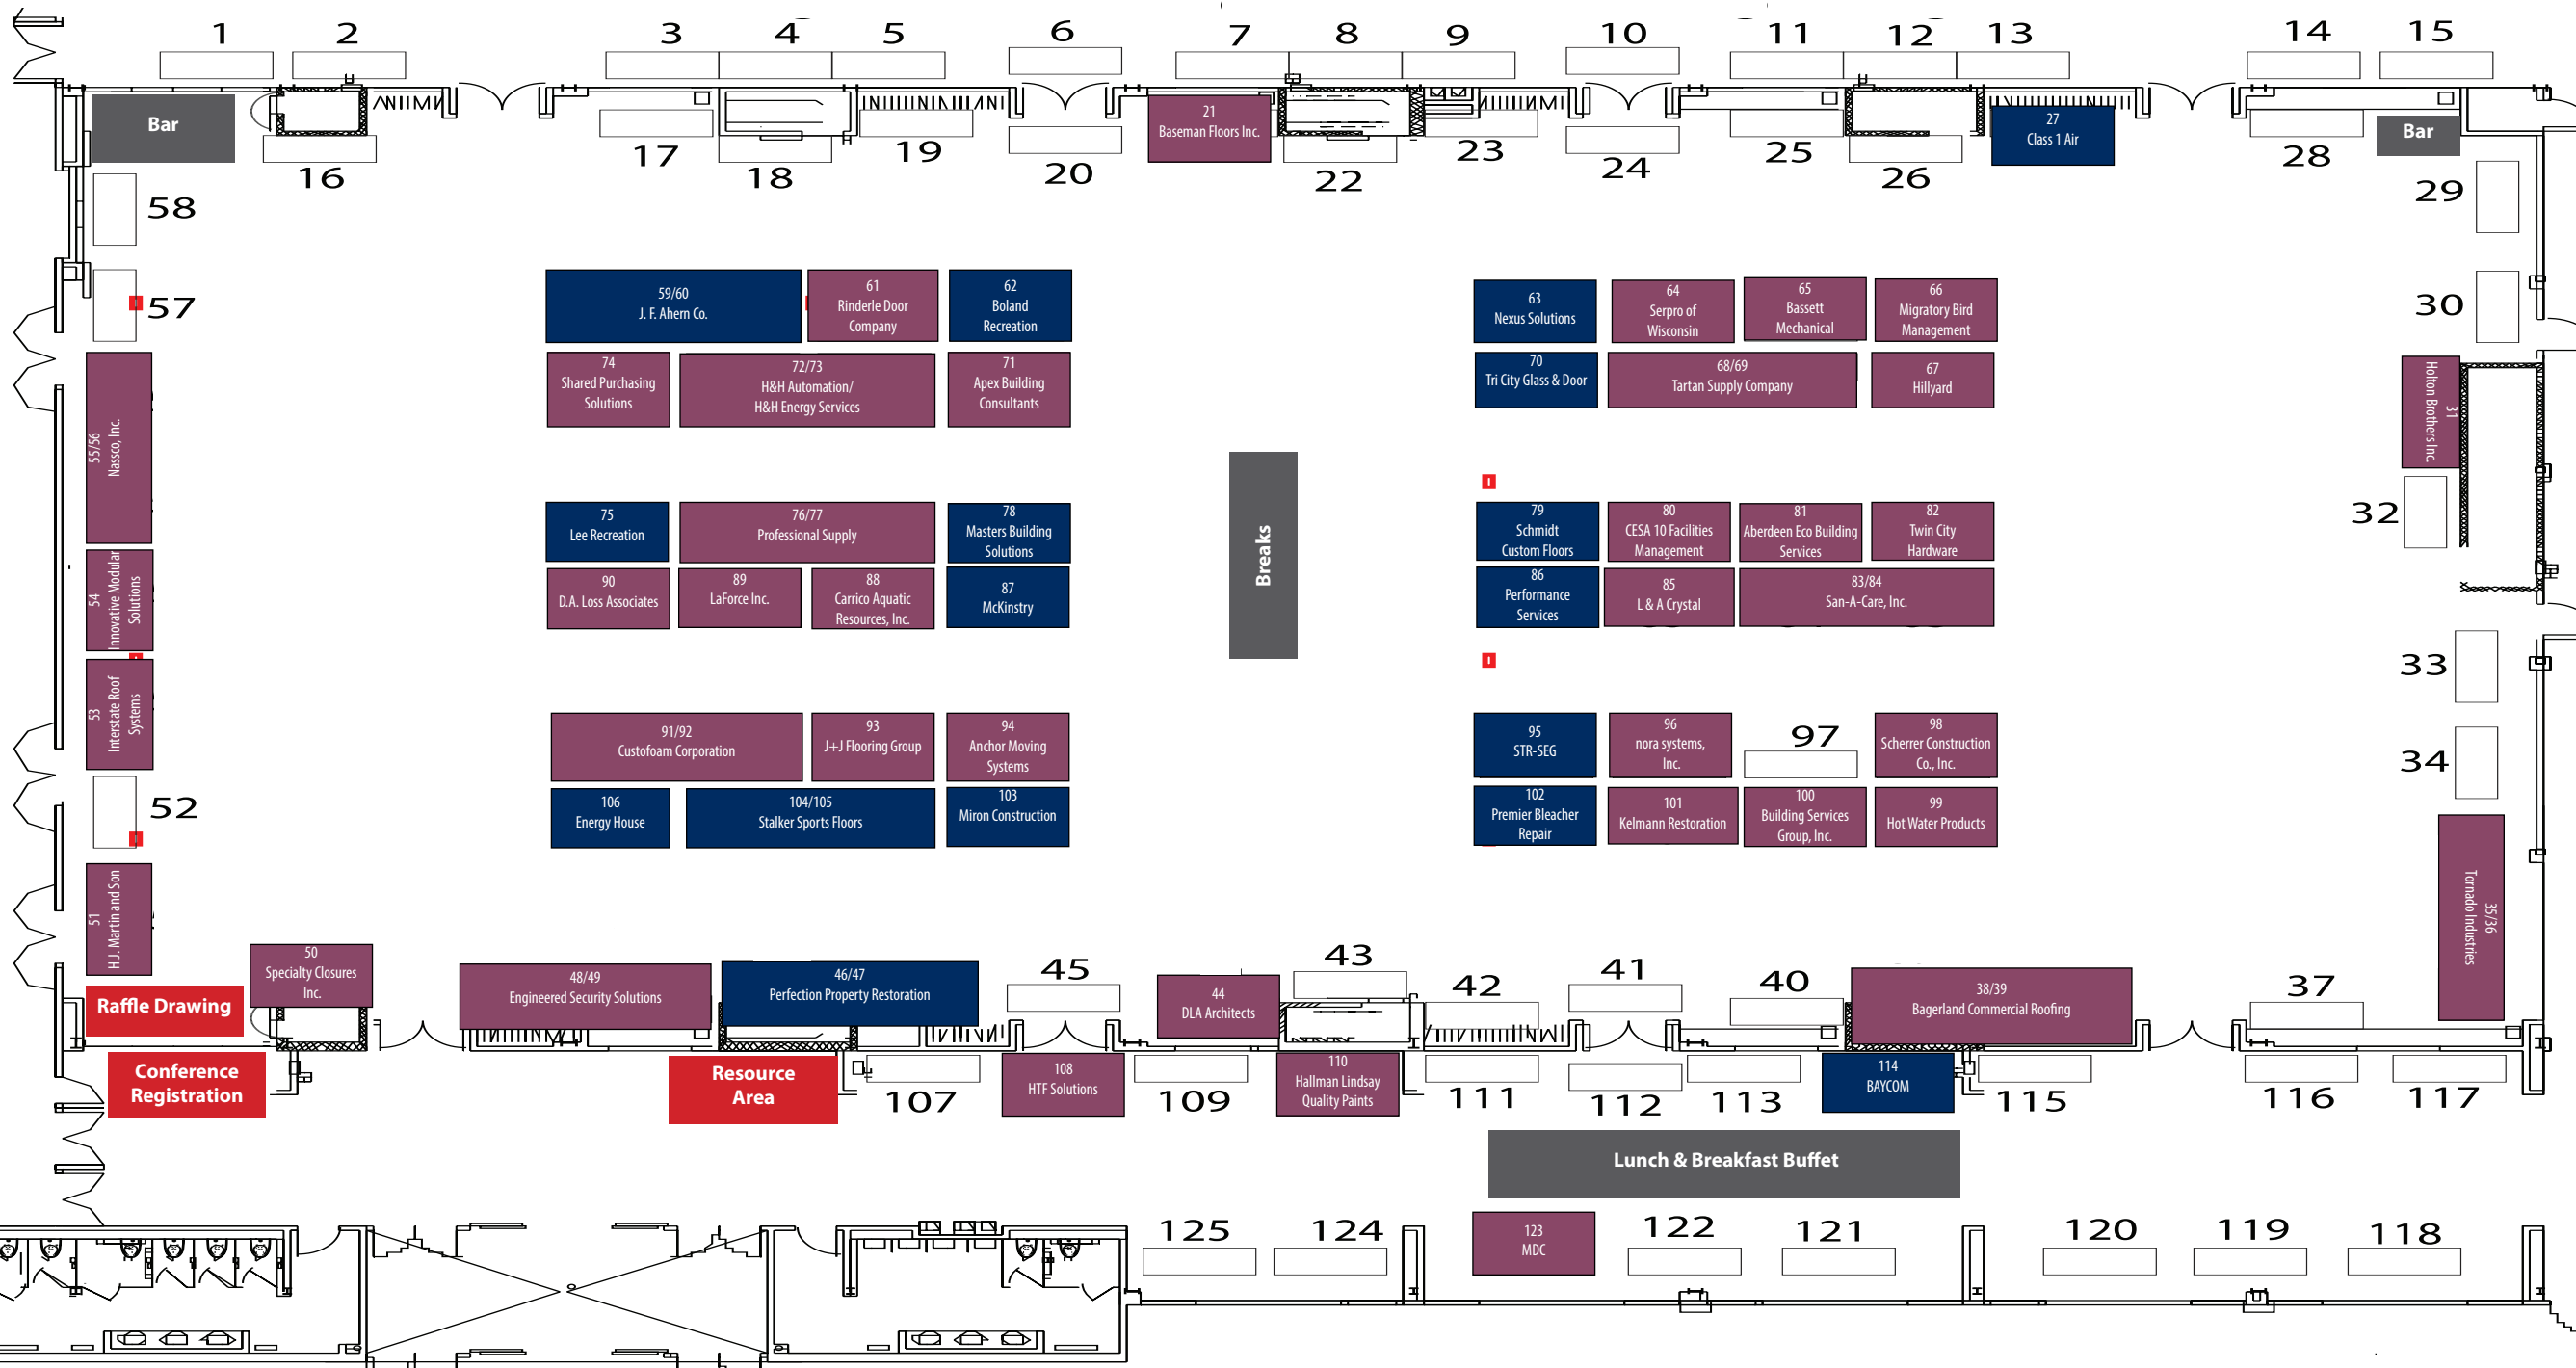

**Conference Areas**  
**Conference Meals**  
**Conference Sponsors**  
**Exhibit Booths**

Session Rooms    Session Rooms    Session Rooms    Session Rooms

59/60 J. F. Ahern Co.    61 Rinderle Door Company    62 Boland Recreation

91/92 Custofoam Corporation    93 J+J Flooring Group    94 Anchor Moving Systems

106 Energy House    104/105 Stalker Sports Floors    103 Miron Construction

63 Nexus Solutions    64 Serpro of Wisconsin    65 Bassett Mechanical    66 Migratory Bird Management

**Lunch & Breakfast Buffet**

125    124    123 MDC    122    121    120    119    118